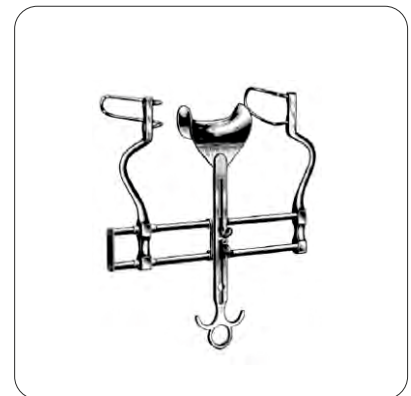

- Set of 2
- Qty: 1pc

31

**Retractor, Volkman, SS**

- 4 Prongs, Blunt
- Size: 21.5cm
- Qty 2pcs

32

**Retractor Volkman, SS**

- 4 Prongs, Sharp
- Size: 21.5cm
- Qty 2pcs

33

**Retractor Richardson, SS**

- Blade Size: 2.5x1.9 cm
- Qty: 2pcs

34

**Retractor Deaver, SS**

- Size: 5x30 cm
- Qty: 2pcs

35

**Retractor Kelly, SS**

- Blade Size: 5x3.8 cm
- Qty: 2pcs

36

**Retractor Balfour, SS**

- Qty: 1pc

37

**Director Grooved, SS**

- Size: 14cm
- Qty: 1pc

38

**Probe with Eye, SS**

- Size: 14cm
- Qty: 1pc

39

**Yankauer Suction Tube**

- Qty: 1pc

40

**Sterilizing Box, SS**

- Qty: 1pc